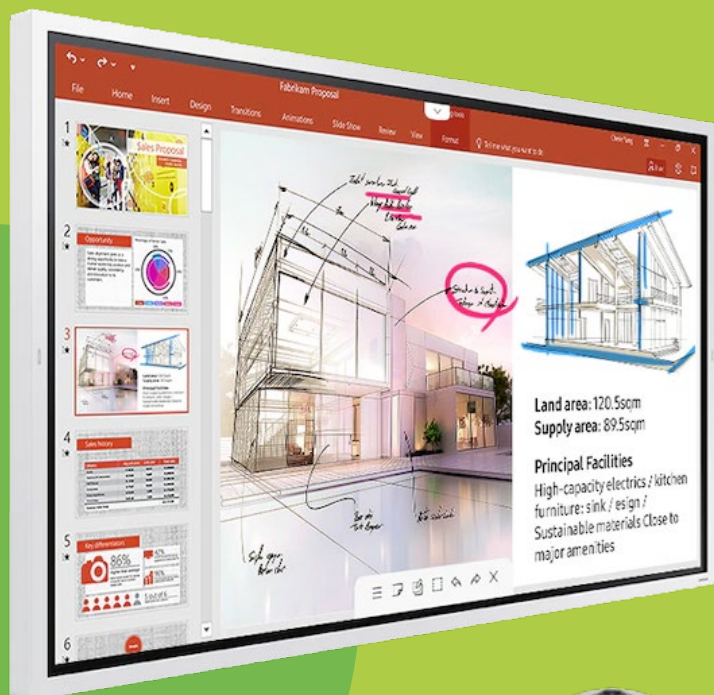

SOLUZIONI PER LA DIDATTICA INTEGRATA

CON MR*DIGITAL HAI TUTTO IL NECESSARIO PER CONTINUARE A INSEGNARE, CONDIVIDERE E IMPARARE ANCHE A DISTANZA, MANTENENDO VIVO IL RAPPORTO UMANO E LO SPIRITO DI CLASSE

SAMSUNG FLIP

Ottimizzato per lezioni collaborative in piccoli gruppi

Samsung Flip è una lavagna a fogli mobili digitale che permette di presentare le lezioni e condurre sessioni di apprendimento interattive grazie al suo design multiuso e intuitivo. Fino a quattro insegnanti e studenti possono scrivere contemporaneamente sul display con una penna, personalizzando il colore e lo spessore della penna. Con pochi tocchi, gli insegnanti possono facilmente estrarre il contenuto da dispositivi personali, inclusi cellulari, laptop, USB e unità di rete.

LENOVO VOIP 360° VIDEOCAMERA

Non c'è niente di meglio che chattare faccia a faccia, ma una chiamata con l'altoparlante per fotocamera VoIP 360° di Lenovo si avvicina molto. Guarda e fatti vedere - nella misura in cui ti senti a tuo agio - con la videocamera 360° ad alta risoluzione.

Una soluzione universale per la collaborazione dinamica

- Pianifica i tuoi meeting dal tuo dispositivo
- Organizza i tuoi documenti nel Cloud
- Mostra le tue idee da qualsiasi parte del mondo
- Commenta i tuoi documenti durante la presentazione
- Condividi i tuoi documenti e idee con semplicità
- Lavora sia in modalità individuale che di gruppo
- Video chiamate a portata di click